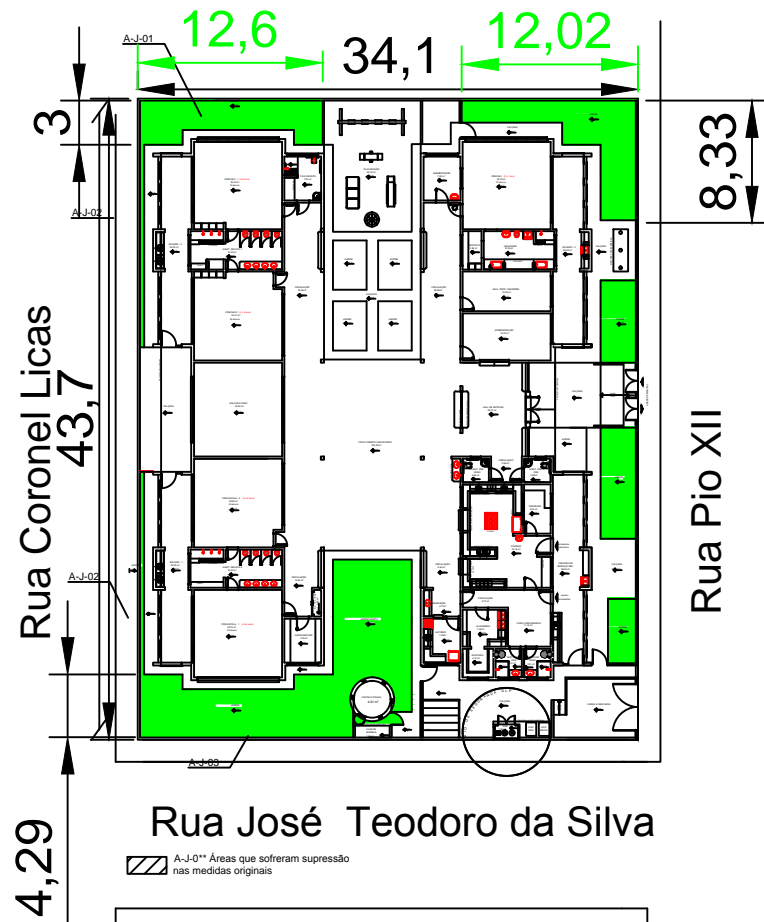

PROJETO MODIFICADO

A-J-0** Areas que sofreram supressão nas medidas originais

PROJETO PLANTA DE LOCAÇÃO PRÉDIO PRÓ-INFÂNCIA	
Latitude : 21°15'2352" S Longitude : 45°30'37,51" O	
LOCAL : RUA Luiz Furtado de Abreu BAIRRO: Centro - Santana da Vargem - M.G.	
PROP. : Prefeitura Municipal de Santana da Vargem-Mg C.N.P.J. : 18.245.183/0001-70	
R.T. : AROLDO BENEDITO DE OLIVEIRA ENGº CIVIL - CREA : MG100025/D	ESCALAS: S/E DATA : 08/10/2015