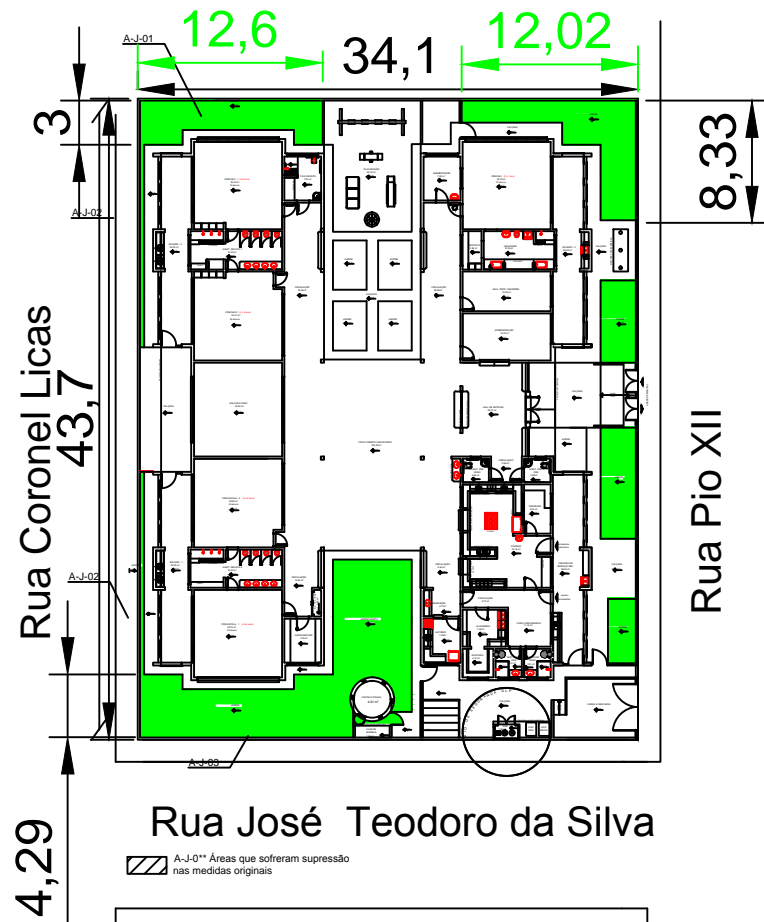

PROJETO MODIFICADO

PROJETO PLANTA DE LOCAÇÃO PRÉDIO PRÓ-INFÂNCIA

Latitude : 21°15'2352" S
Longitude : 45°30'37,51" O

LOCAL : RUA Luiz Furtado de Abreu
BAIRRO: Centro - Santana da Vargem - M.G.

PROP. : Prefeitura Municipal de Santana da Vargem-Mg
C.N.P.J. : 18.245.183/0001-70

ESCALAS:
S/E
DATA :
08/10/2015